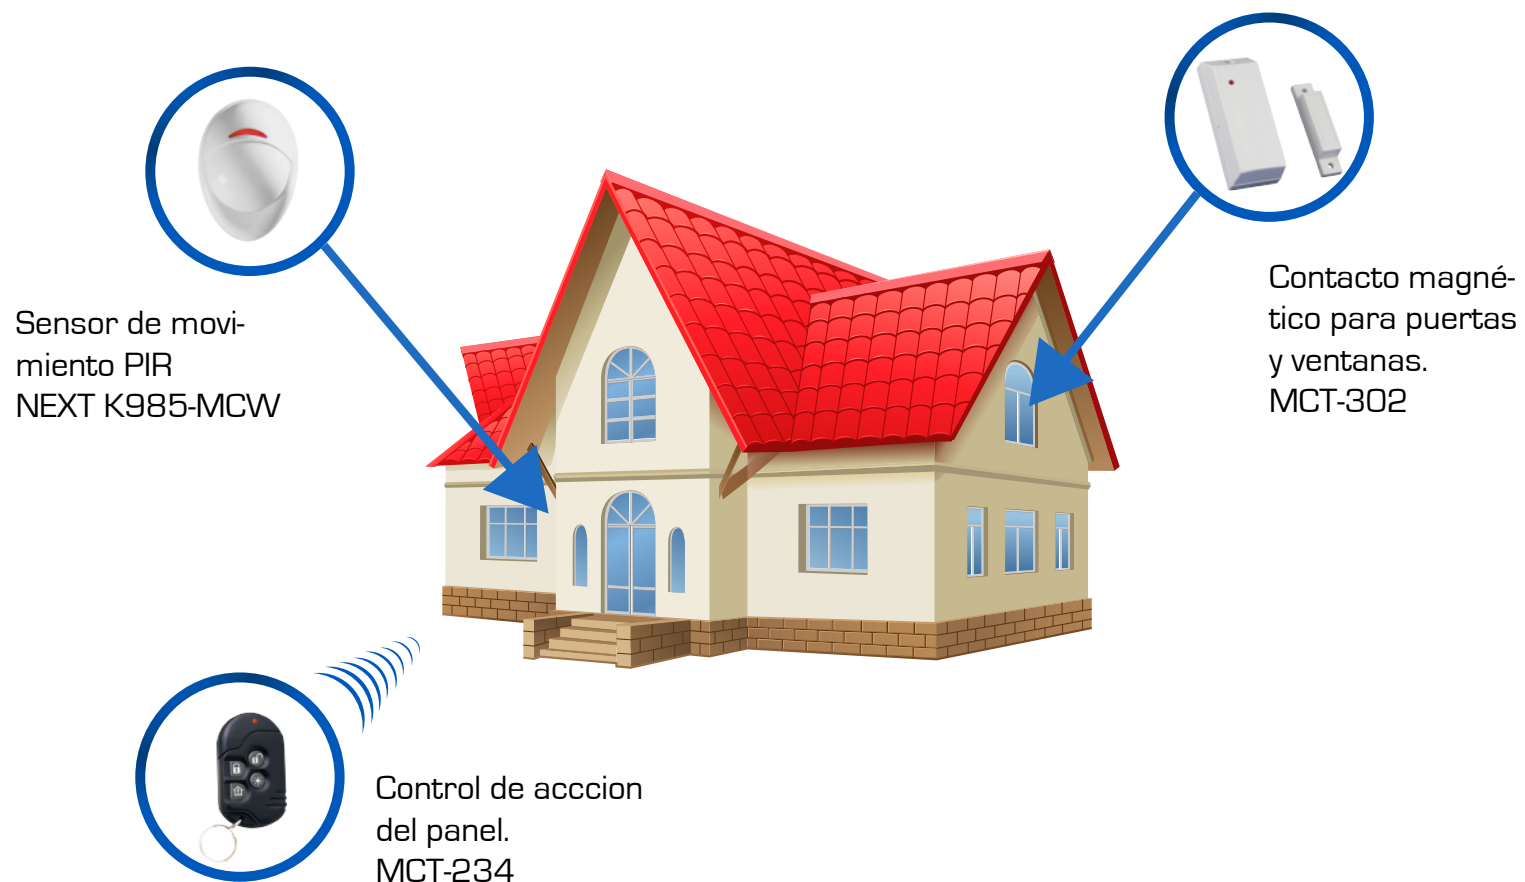

ESPECIFICACIONES TÉCNICAS

Zonas	30
Tarjeta de proximidad	8
Sirenas	4
Transmisores inalámbricos	8
Teclados	8
Usuarios	8
Zonas cableadas	1
Tamaño memoria de eventos	250
Particiones	3 + áreas comunes
Batería de respaldo	12 hs ó 24 hs
Fuente de alimentación	Interna o externa
Comunicación	Comunicador de línea telefónica PSTN, módulo GSM/GPRS interno [Opcional]

DIAGRAMA

AZ SEGURIDAD & EQUIPOS LTDA
Distribuimos de la A a la Z en Seguridad.