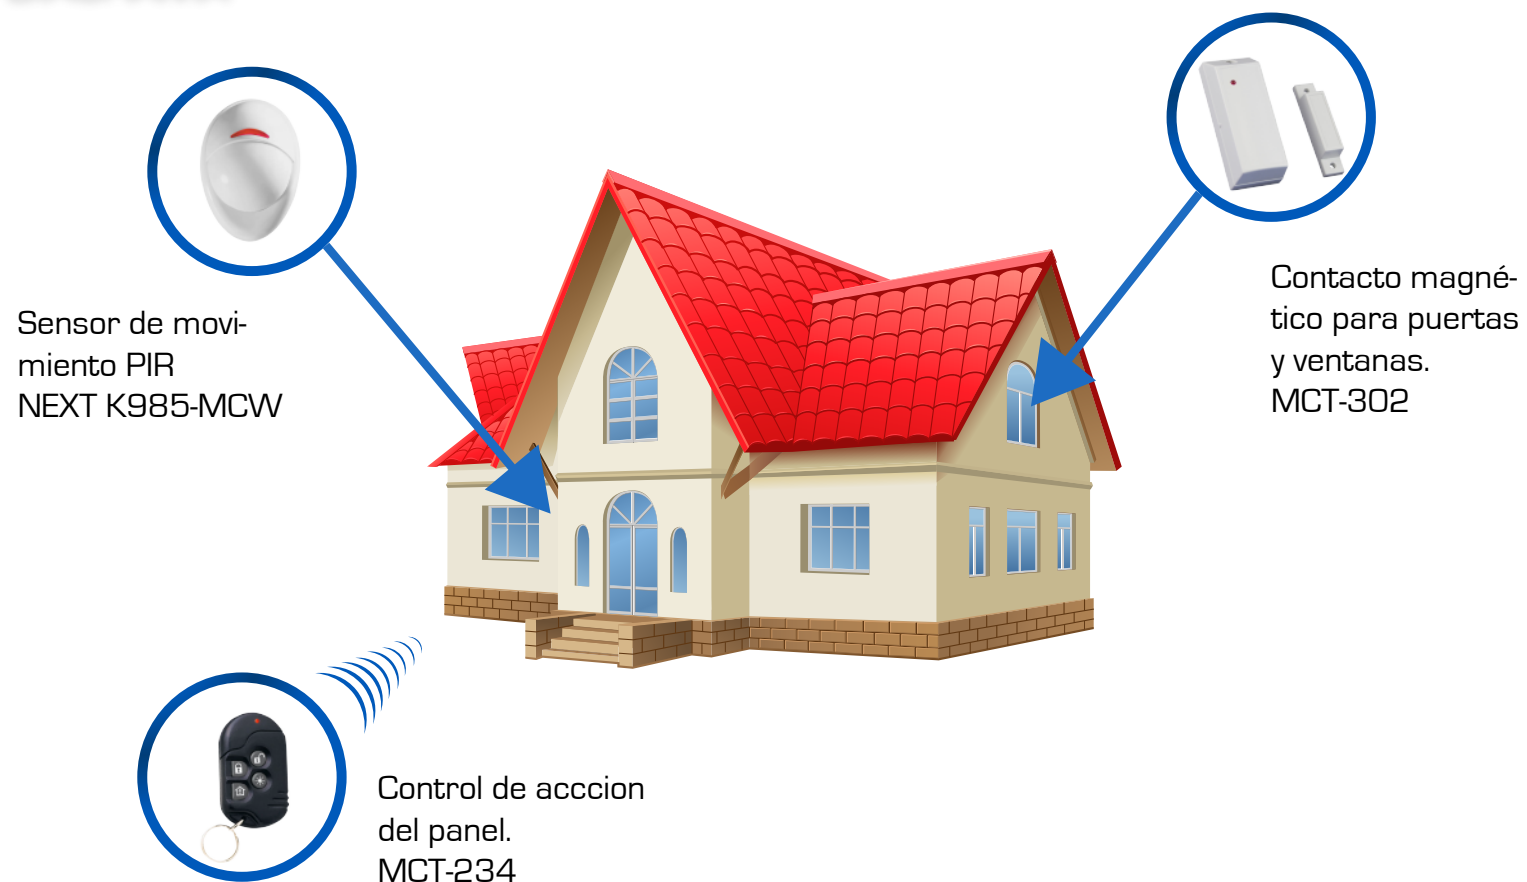

ESPECIFICACIONES TÉCNICAS

Zonas	64
Tarjeta de proximidad	32
Sirenas	8
Transmisores inalámbricos	32
Teclados	32
Usuarios	48
Zonas cableadas	1 ó 2
Tamaño memoria de eventos	1000
Expansor cableado	Si (1 salida PGM, 2 zonas cableadas, 1 sirena cableada, 1 módulo de voz)
Batería de respaldo	hasta 48 horas
Fuente de alimentación	Interna o externa
Comunicación	Comunicador de línea telefónica PSTN, módulo GSM/GPRS interno [Opcional]

DIAGRAMA

AZ SEGURIDAD & EQUIPOS LTDA
Distribuimos de la A a la Z en Seguridad.